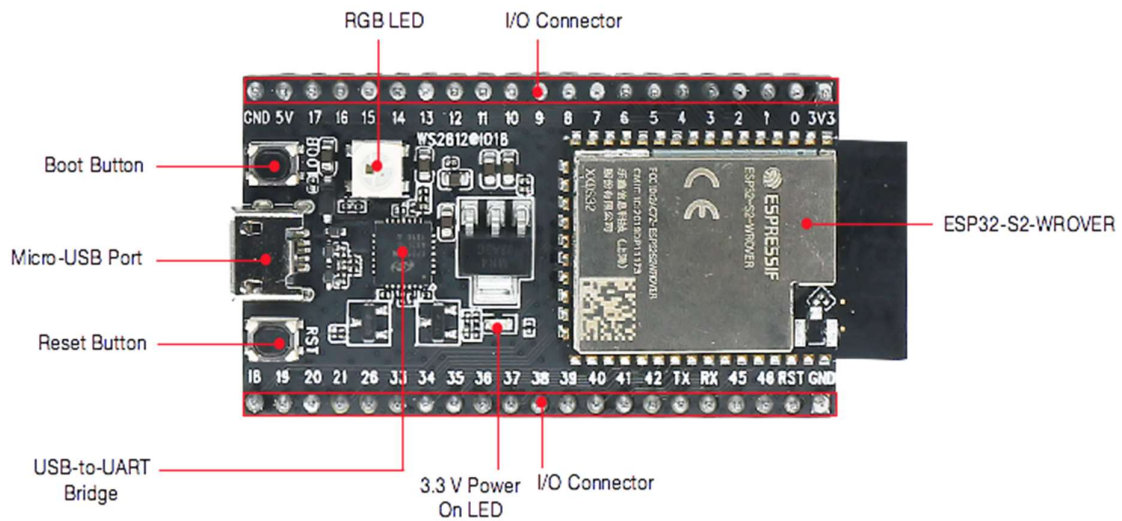

ROBOTER

Bausatz-Shop

ESP32-S2-Saola-1R

Anschlussbelegung

System Block:

ESPRESSIF		
乐鑫信息科技(上海)股份有限公司		
Title ESP32-S2-Saola-1		
Size C	Document Number 01_DesignBlock	Rev V1.2
Date: Friday, March 06, 2020	Sheet 1	of 2