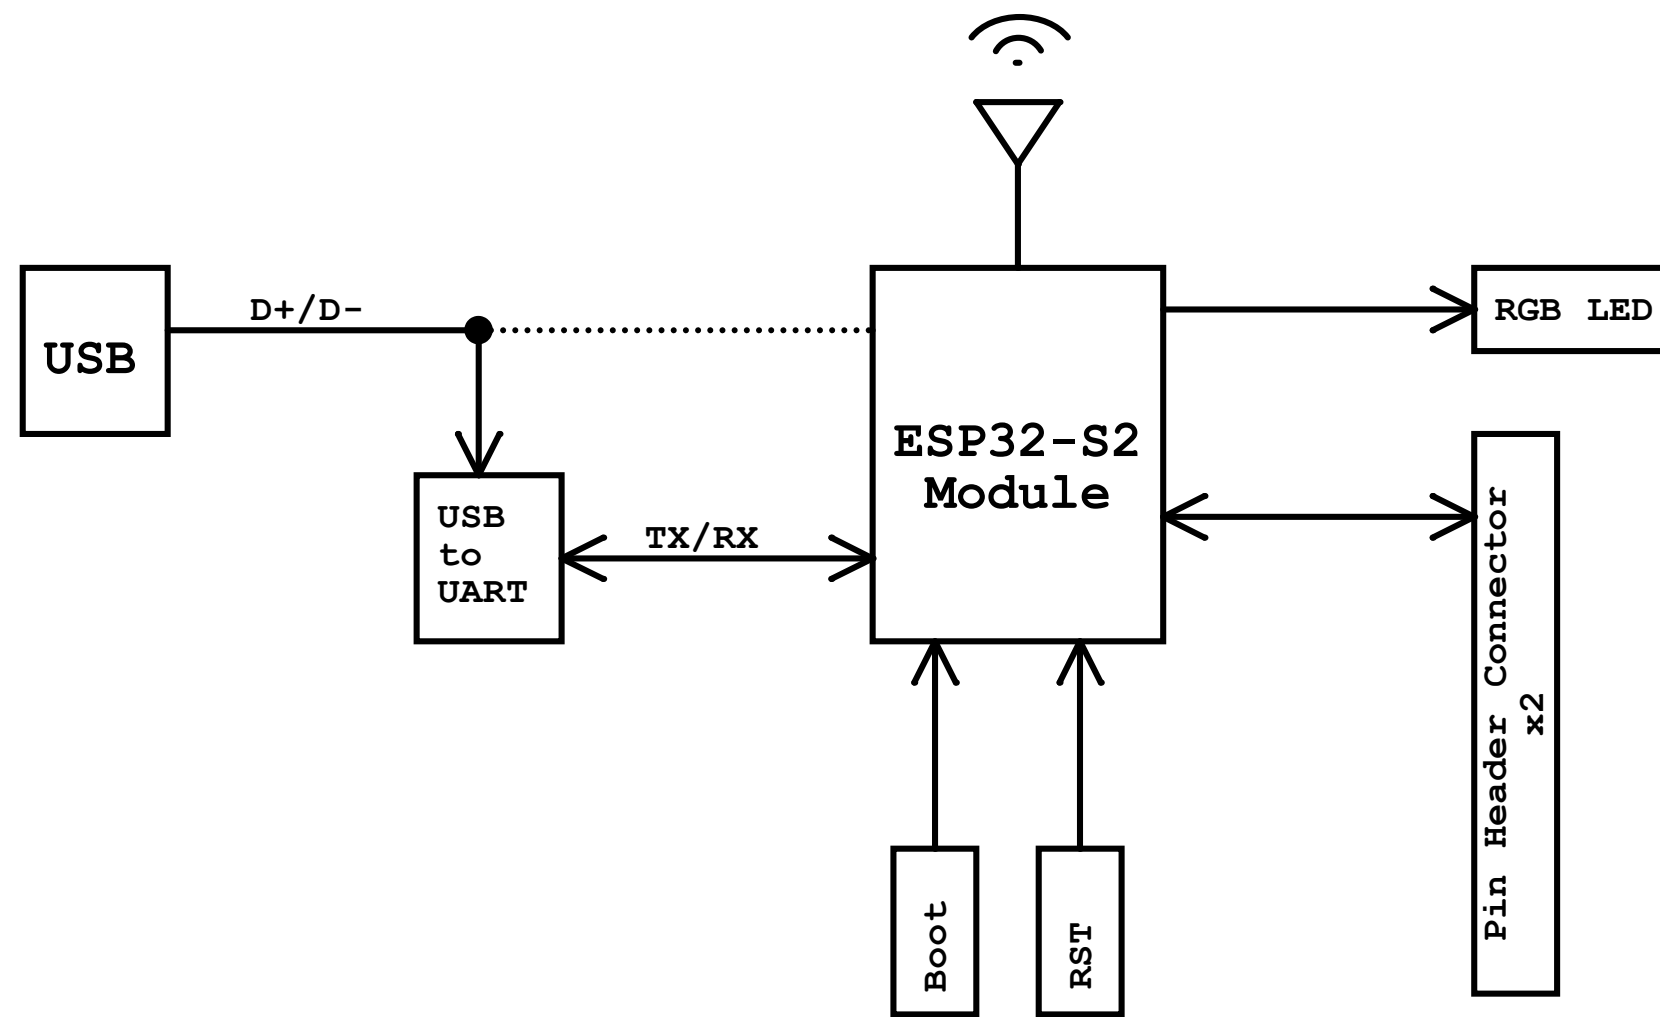

ROBOTER

Bausatz-Shop

ESP32-S2-Saola-1R

Anschlussbelegung

System Block:

ESPRESSIF		
乐鑫信息科技(上海)股份有限公司		
Title ESP32-S2-Saola-1		
Size C	Document Number 01_DesignBlock	Rev V1.2
Date: Friday, March 06, 2020	Sheet 1	of 2