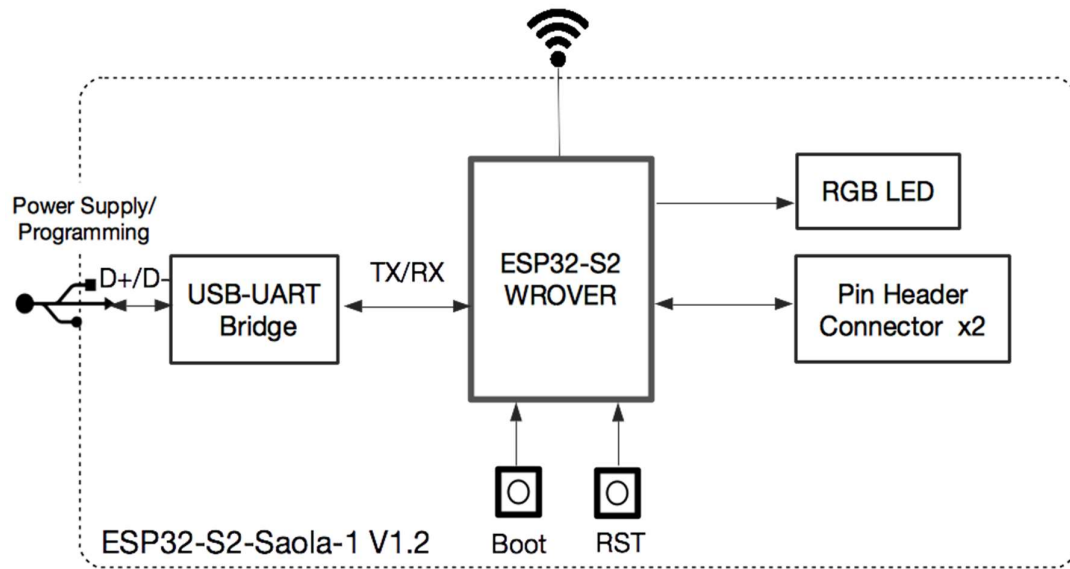

ROBOTER

Bausatz-Shop

ESP32-S2-Saola-1R

Anschlussbelegung

System Block:

ESPRESSIF		
乐鑫信息科技(上海)股份有限公司		
Title ESP32-S2-Saola-1		
Size C	Document Number 01_DesignBlock	Rev V1.2
Date: Friday, March 06, 2020	Sheet 1	of 2