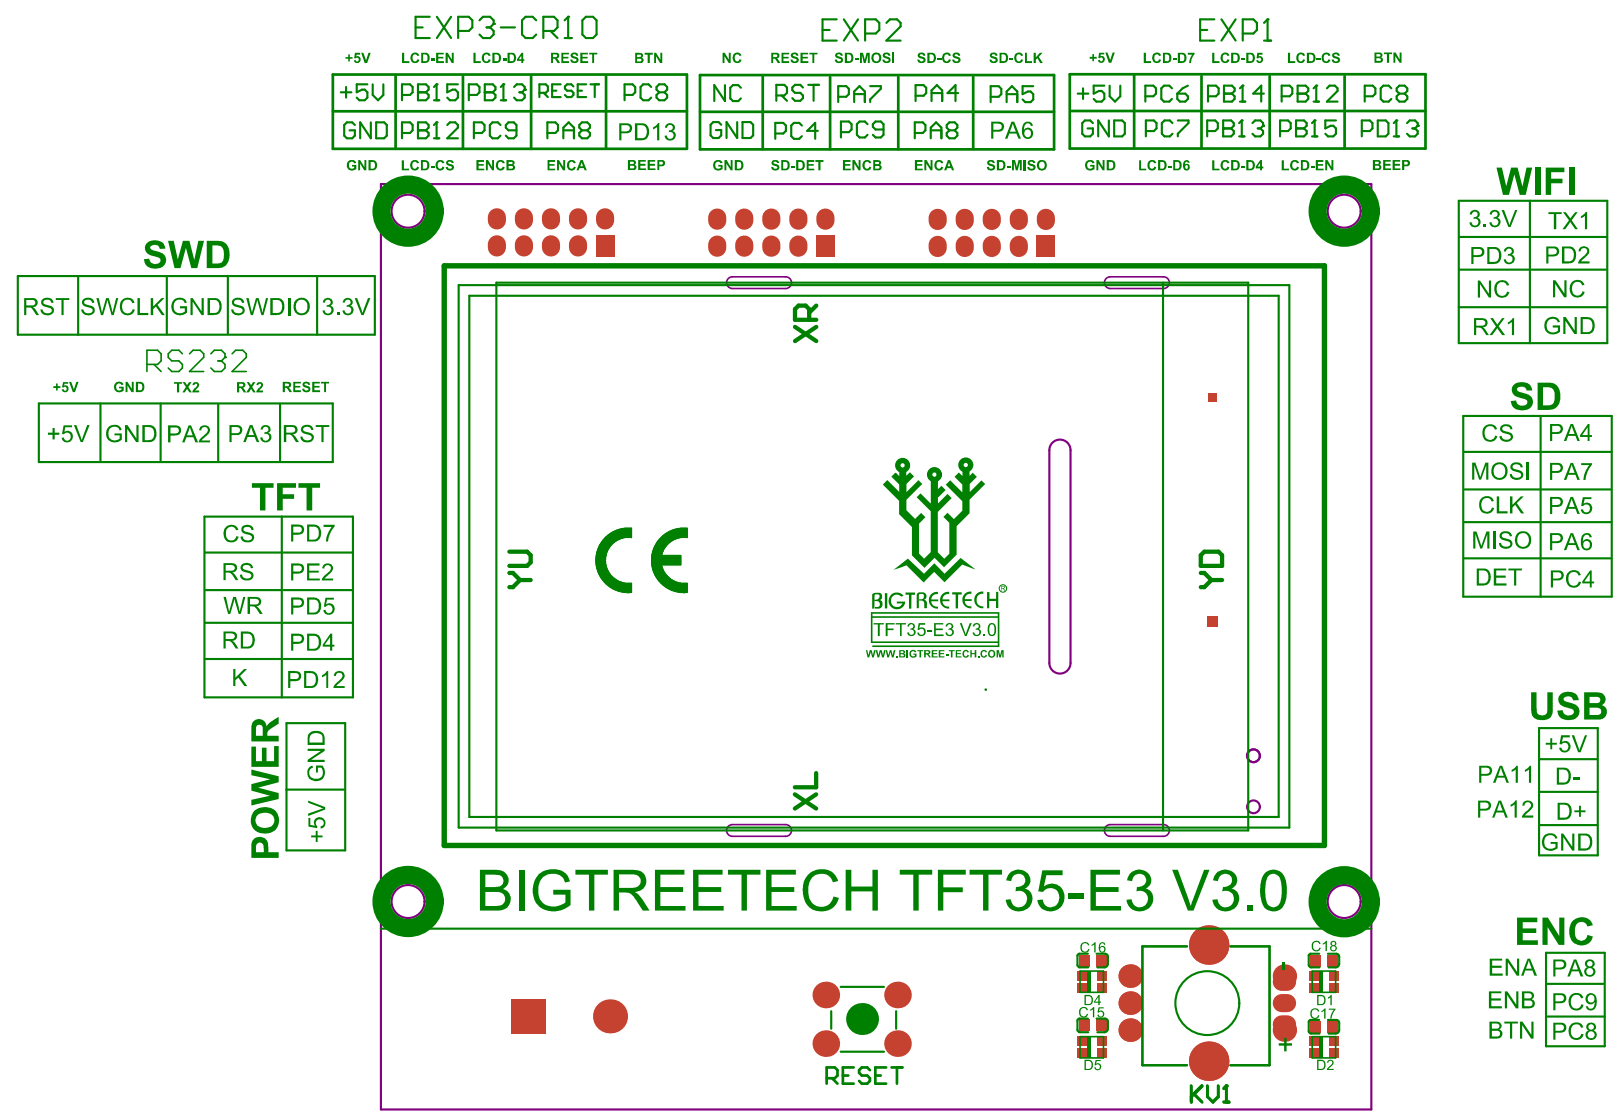

# BIGTREETECH TFT35-E3 V3.0PIN

WWW.BIGTREE-TECH.COM

**TFT**

DB0	DB1	DB2	DB3	DB4	DB5	DB6	DB7	DB8	DB9	DB10	DB11	DB12	DB13	DB14	DB15
PD14	PD15	PDO	PD1	PE7	PE8	PE9	PE10	PE11	PE12	PE13	PE14	PE15	PD8	PD9	PD10

<b>PS-ON</b>			<b>UART4</b>			<b>Fil-Det</b>			<b>UART3</b>		
PC12	GND	3.3V	GND	RX4	TX4	PA15	GND	3.3V	GND	RX3	TX3