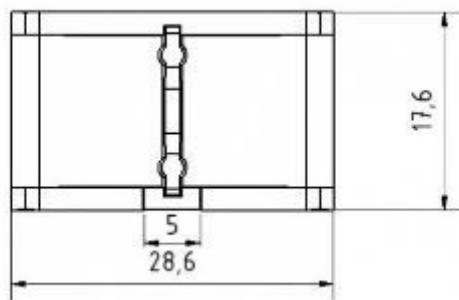

Informationsblatt

10x Winkelabdeckkappen 20 I-Typ Nut 5

10x Abdeckkappen für den Winkel 20 I-Typ

Details

Material: Kunststoff PA schwarz

Lieferumfang

1x 10 Abdeckkappen für den Winkel 20 I-Typ

Eigenschaften

Serie	2020
Ausführung	I-Typ
Produktart	Aluminiumprofil Zubehör
Nut	5

Gewicht

25 g

Hersteller

MakerMind

EAN

4251102672138

Herstellungsland